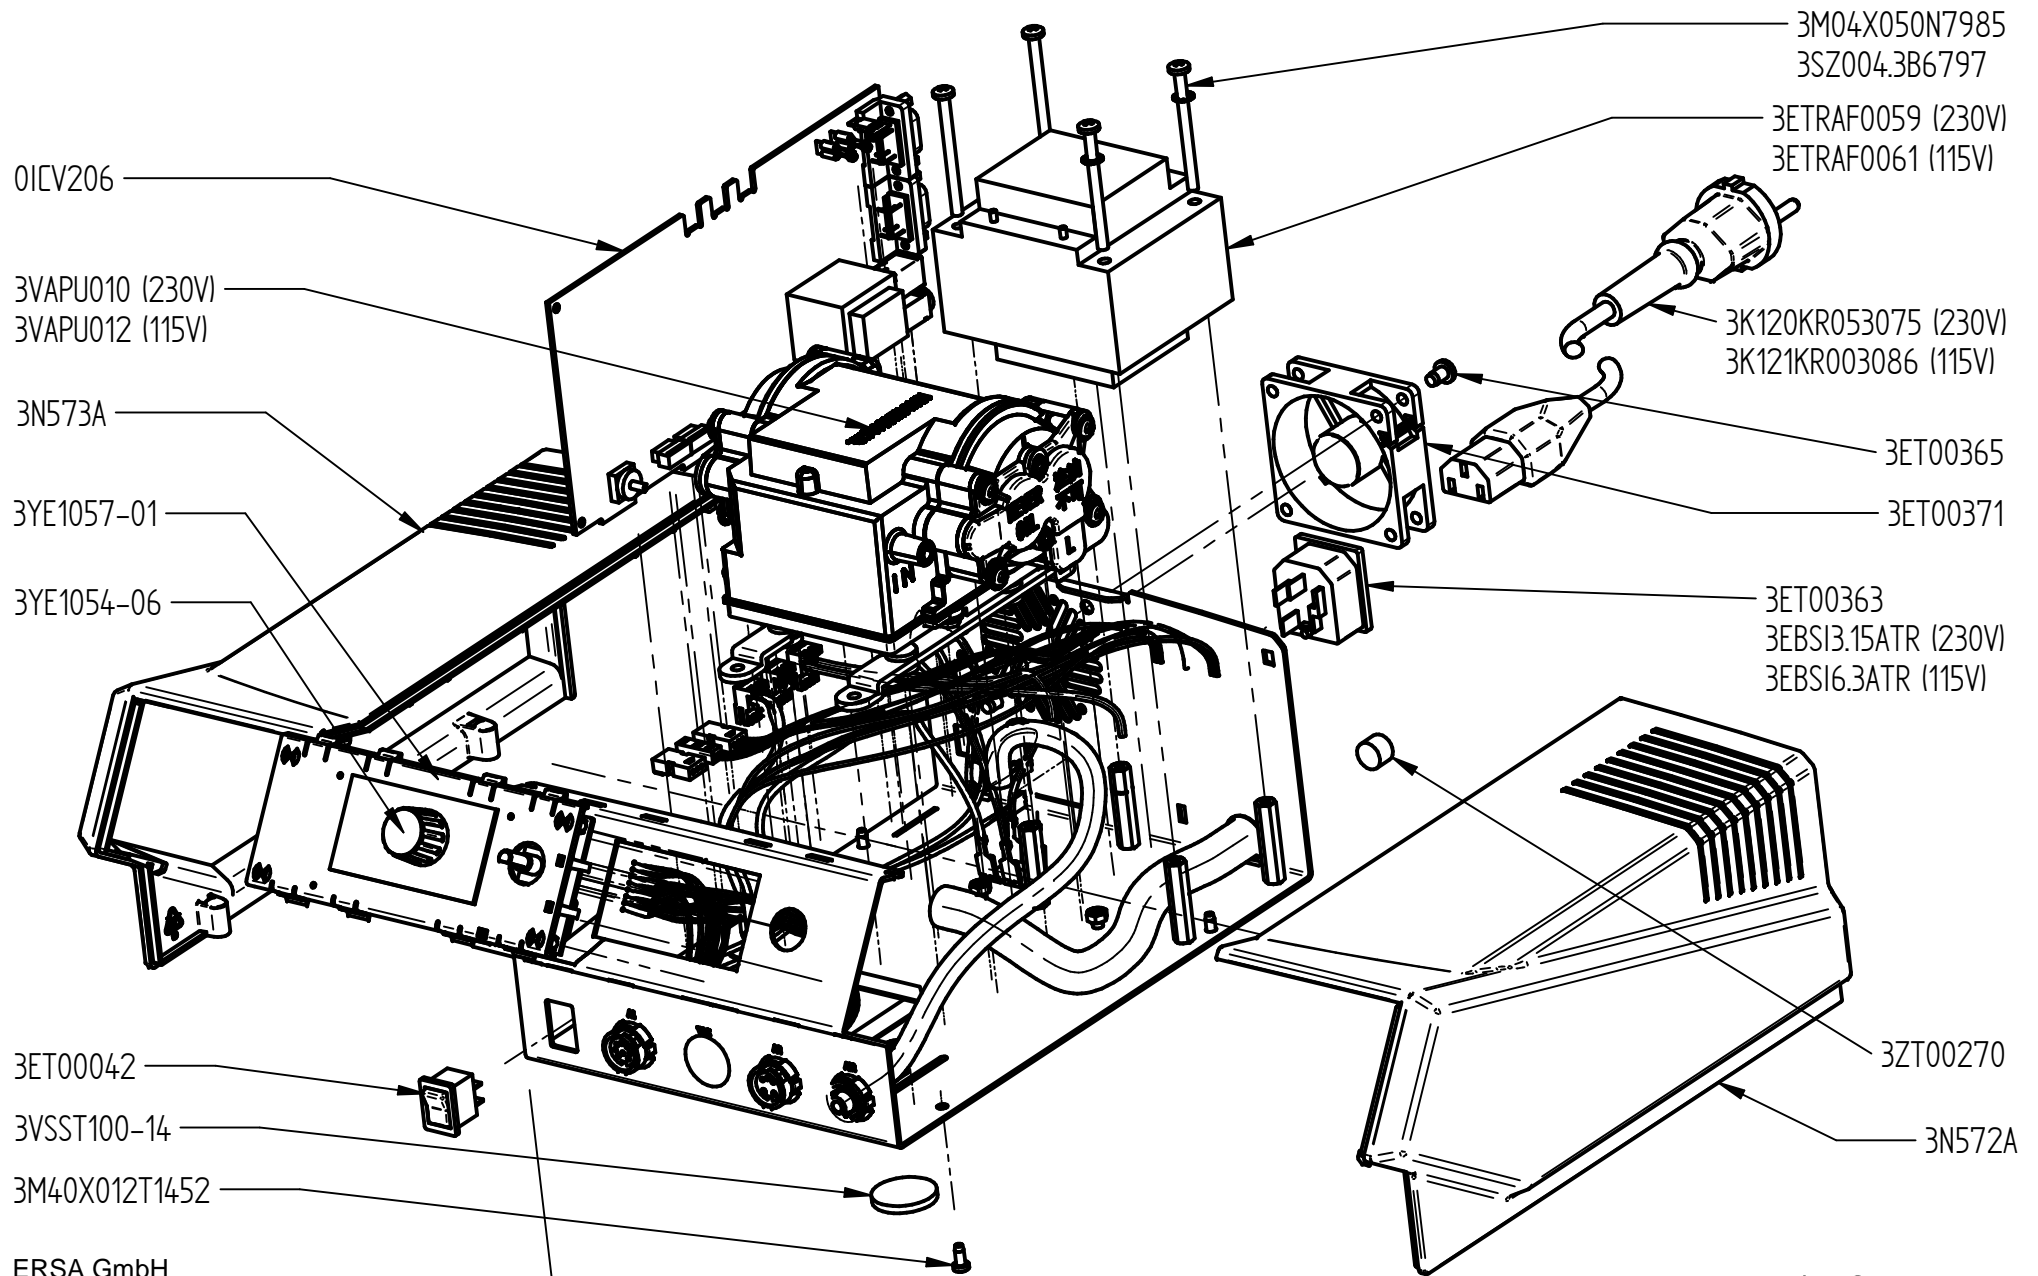

# Ersatzteilliste / Spare Parts

Löt- Entlötlstation

Art.Nr./ Part No:0ICV2000A

ERSA GmbH

10.07.2012

ICV2000-00